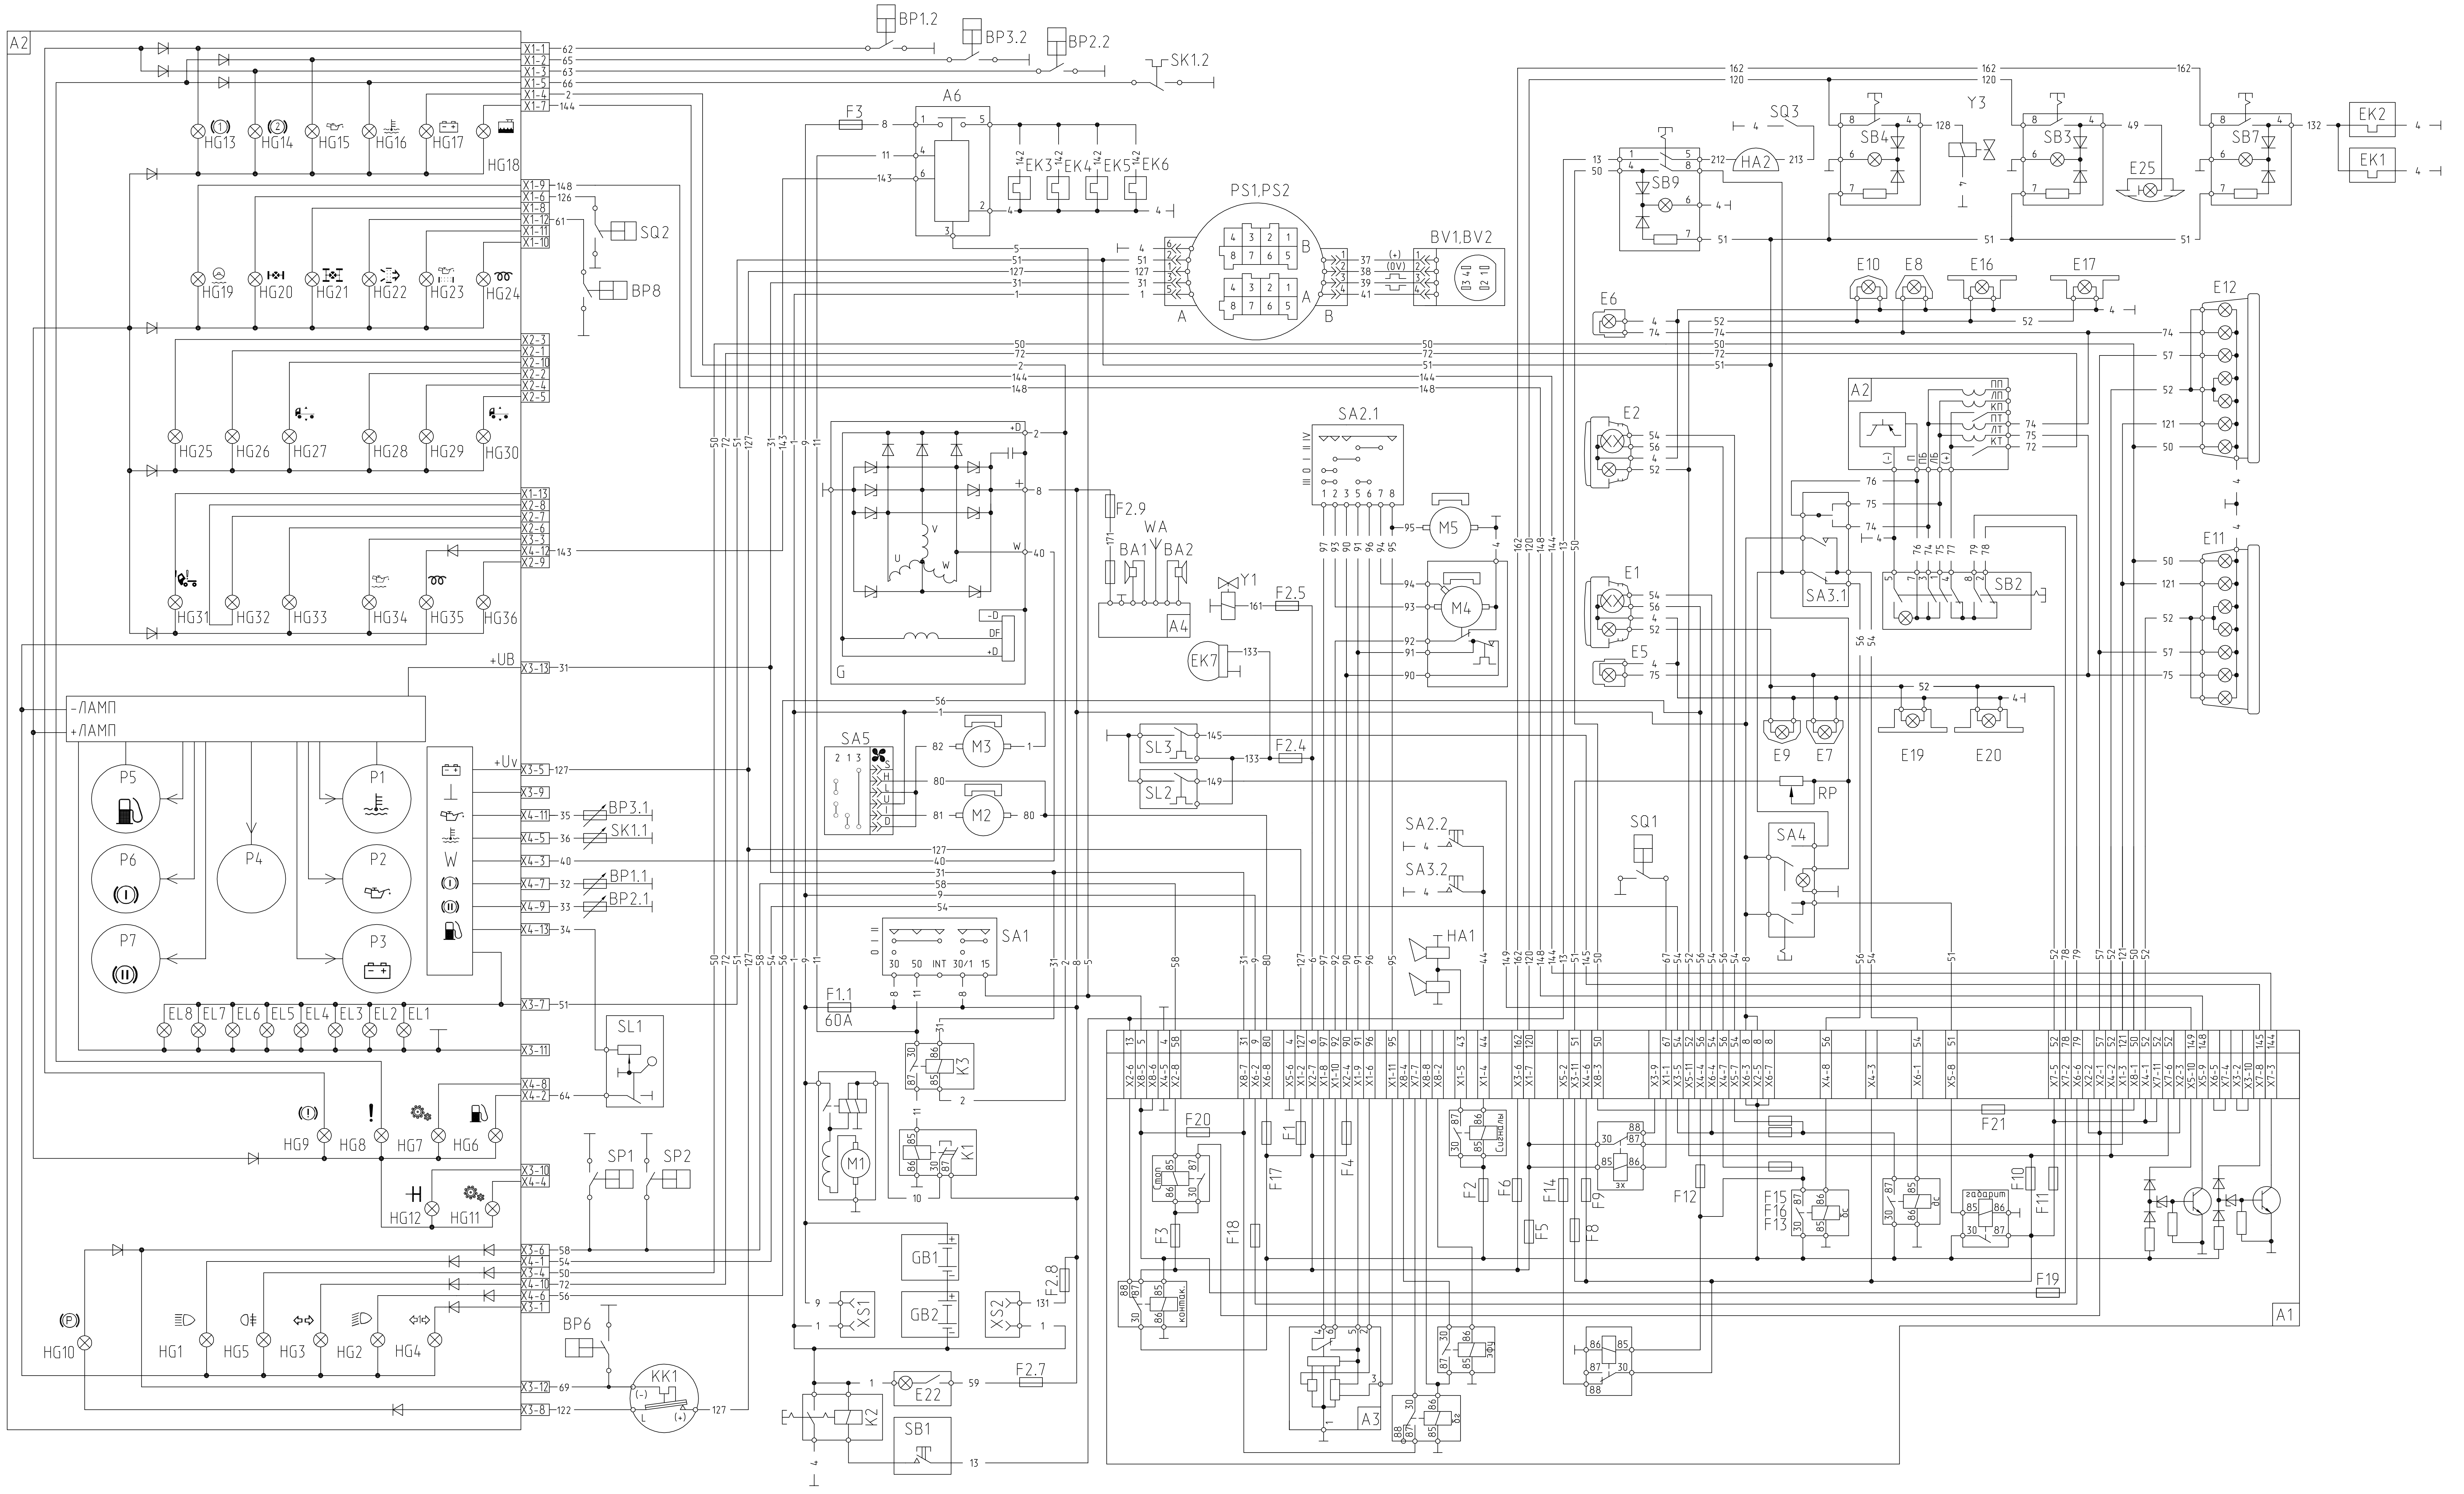

*АЛЬБОМ ЭЛЕКТРИЧЕСКИХ СХЕМ  
Авт. МАЗ-437043 с дв.ММЗ-ЕЗ*

*СОДЕРЖАНИЕ*

<i>Схема электрическая принципиальная ЭЗ</i>	<i>стр.2</i>
<i>Схема электрическая соединений Э4</i>	<i>стр.4</i>

*вер.1 (2014г.)*

Изм/Лист	№ докум	Подпись/Дата	Электродорудование	Лист	Масштаб
Разраб.			Схема электрическая принципиальная	1	
Провер.				2	
Науч. рук.					
Инж. рук.					
Умб.					

437043-3700001 3Э  
Лист 1 из 2  
МАЗ УГК  
Формат А1

Изм.	Лист	№ докум.	Полн.	Дата	Электророботизация	Лист	№	Масса	Масшт.
						1	3		
Схема электрическая соединений									
МАЗ УГК									

Шкала: 1:1. Подпись: И.И. Иванов. Дата: 15.10.2023.

7E 10000L3-370L37

Инв. N подл. Подпись и дата. Взам. инв. N. Инв. N. дубл. Подпись и дата.