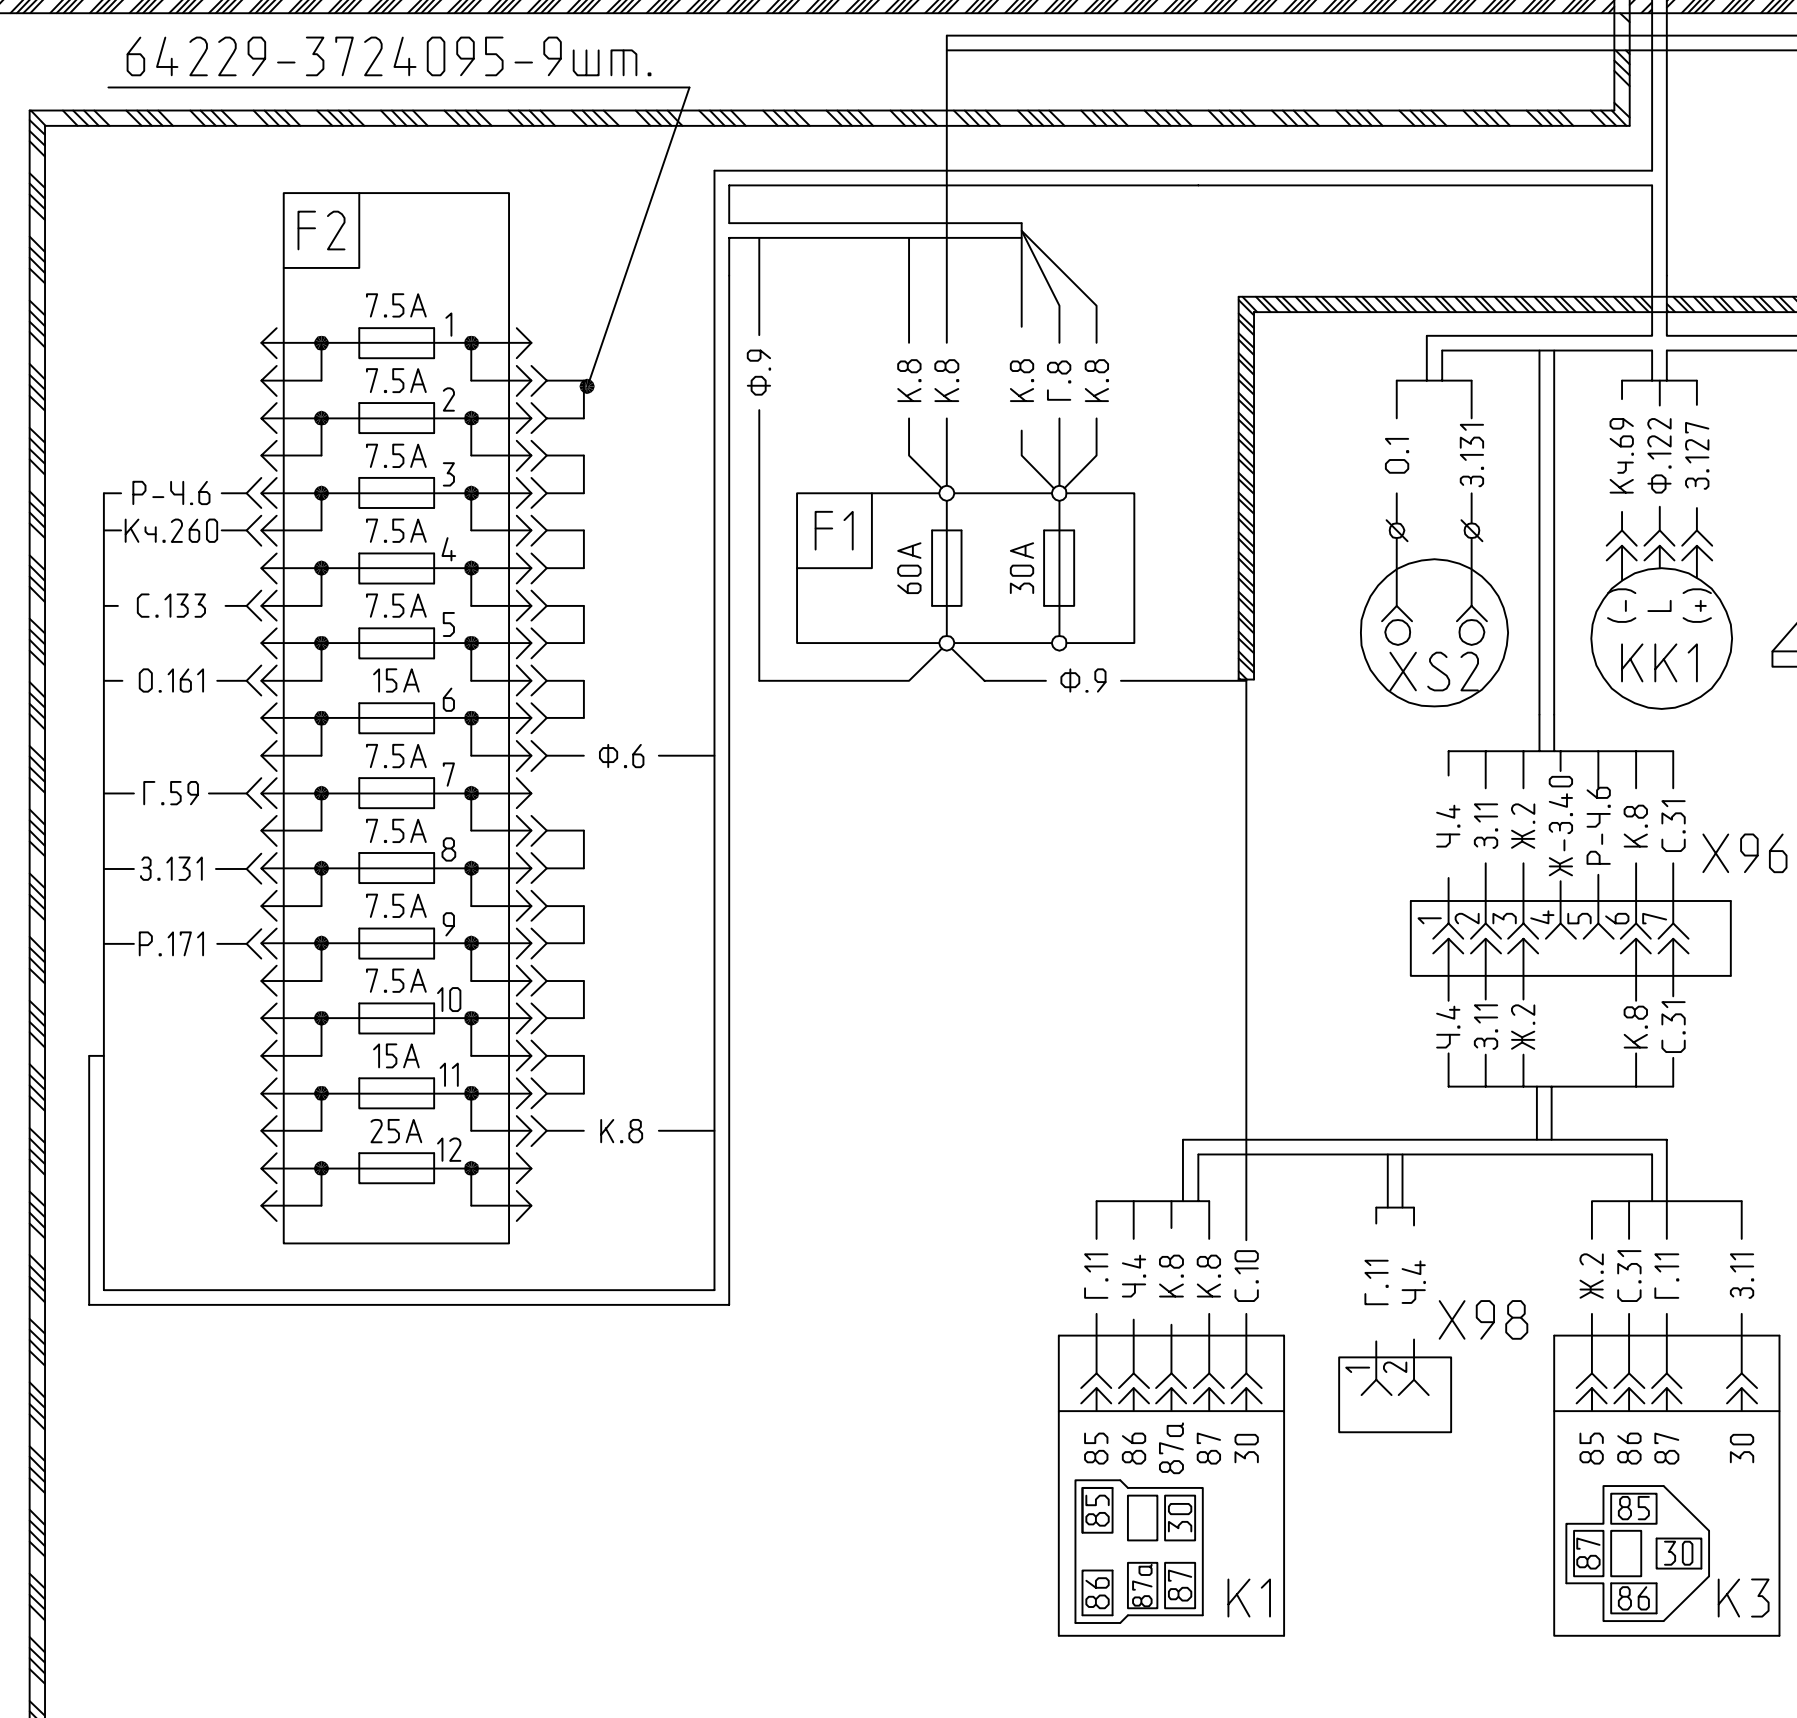

*АЛЬБОМ ЭЛЕКТРИЧЕСКИХ СХЕМ  
Авт. МАЗ-437043 с дв.ММЗ-ЕЗ*

*СОДЕРЖАНИЕ*

<i>Схема электрическая принципиальная ЭЗ</i>	<i>стр.2</i>
<i>Схема электрическая соединений Э4</i>	<i>стр.4</i>

*вер.1 (2014г.)*

Изм/Лист	№ докум	Подпись/Дата	Электродорудование	Лист	Масштаб
Разраб.			Схема электрическая принципиальная	1	
Провер.				2	
Науч. рук.					
Инж. рук.					
Умб.					

437043-3700001 3Э  
Лист 1 из 2  
МАЗ УГК  
Формат А1

Изм.	Лист	№ докум.	Полн.	Дата	Электророботизация	Лист	№	Масса	Масшт.
						1	3		
Схема электрическая соединений									
МАЗ УГК									

Шкала: 1:1. Подпись: И.И. Иванов. Дата: 15.10.2023.

7E 10000L3-370L37

Инв. N подл. Подпись и дата. Взам. инв. N. Инв. N. дубл. Подпись и дата.