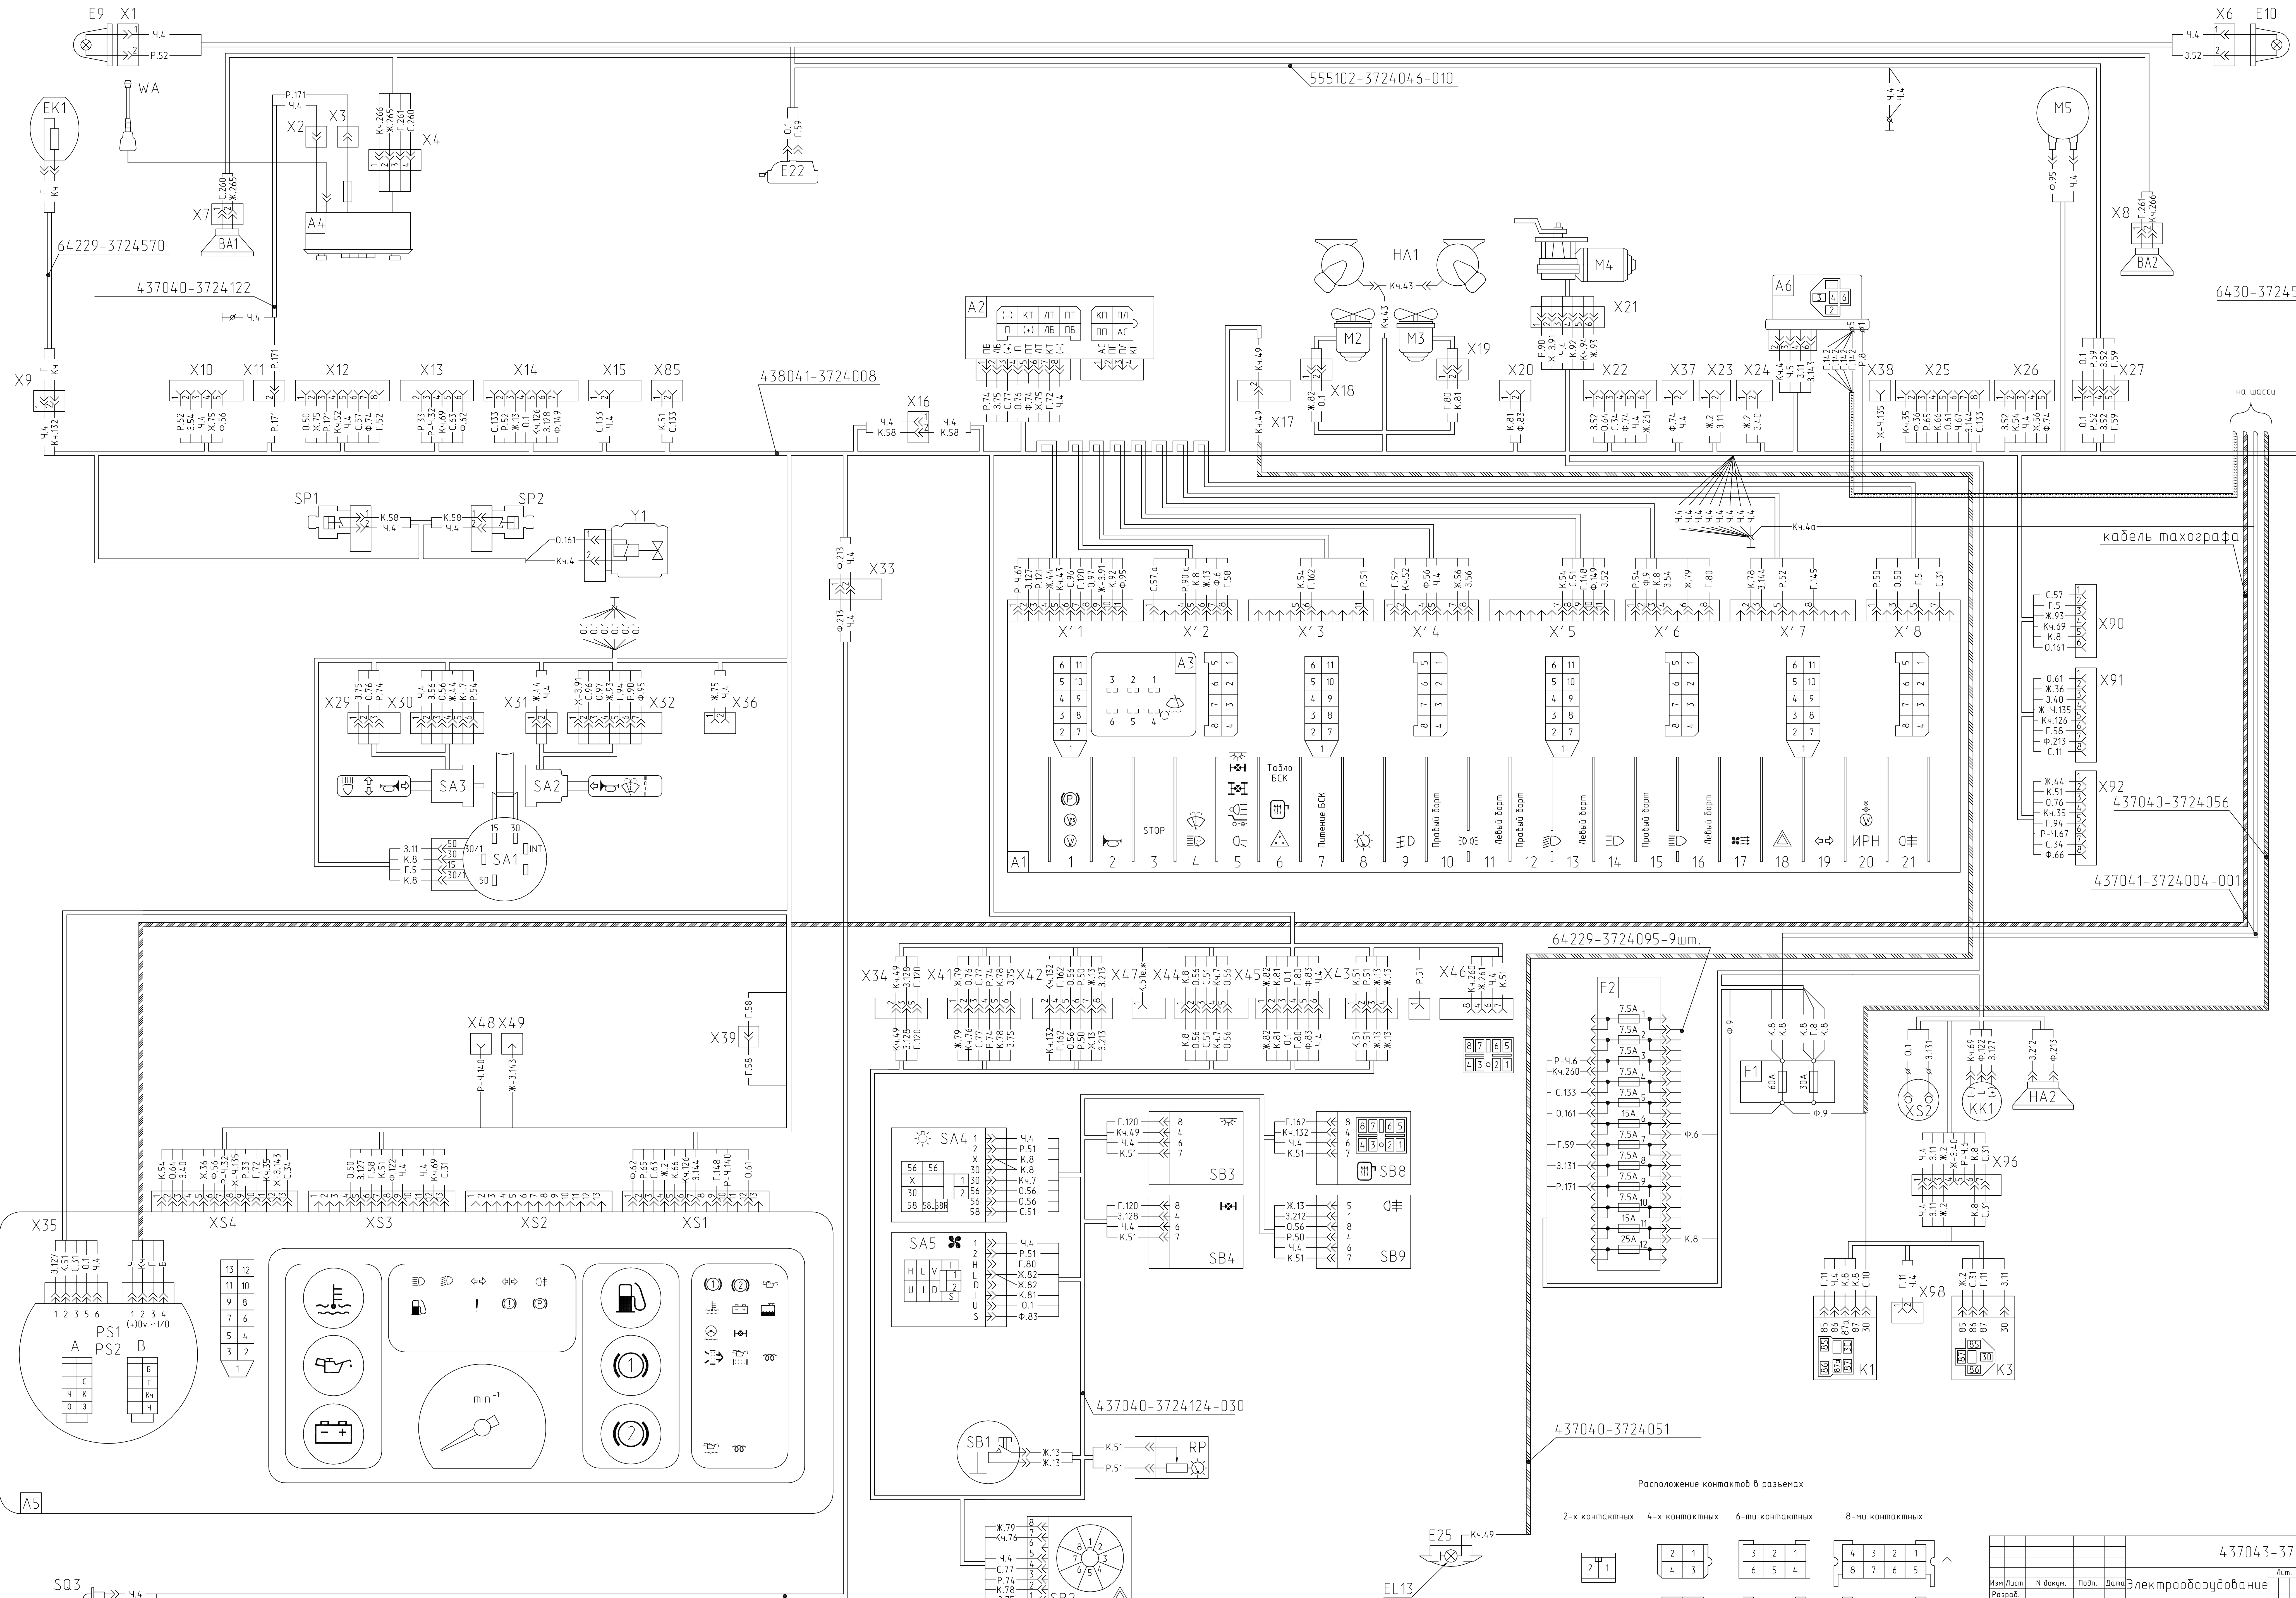

*АЛЬБОМ ЭЛЕКТРИЧЕСКИХ СХЕМ  
Авт. МАЗ-437043 с дв.ММЗ-ЕЗ*

*СОДЕРЖАНИЕ*

<i>Схема электрическая принципиальная ЭЗ</i>	<i>стр.2</i>
<i>Схема электрическая соединений Э4</i>	<i>стр.4</i>

*вер.1 (2014г.)*

Изм/Лист	№ докум	Подпись/Дата	Электродорудование	Лист	Масштаб
Разраб.			Схема электрическая принципиальная	1	
Провер.				2	
Науч. рук.					
Инж. рук.					
Умб.					

437043-3700001 3Э  
Лист 1 из 2  
МАЗ УГК  
Формат А1

Изм.	Лист	№ докум.	Полн.	Дата	Электророботизация	Лист	№	Масса	Масшт.
						1	3		
Схема электрическая соединений									
МАЗ УГК									

Шкала: 1:1. Подпись: И.И. Иванов. Дата: 15.10.2023.

7E 10000L3-370L37

Инв. N подл. Подпись и дата. Взам. инв. N. Инв. N. дубл. Подпись и дата.