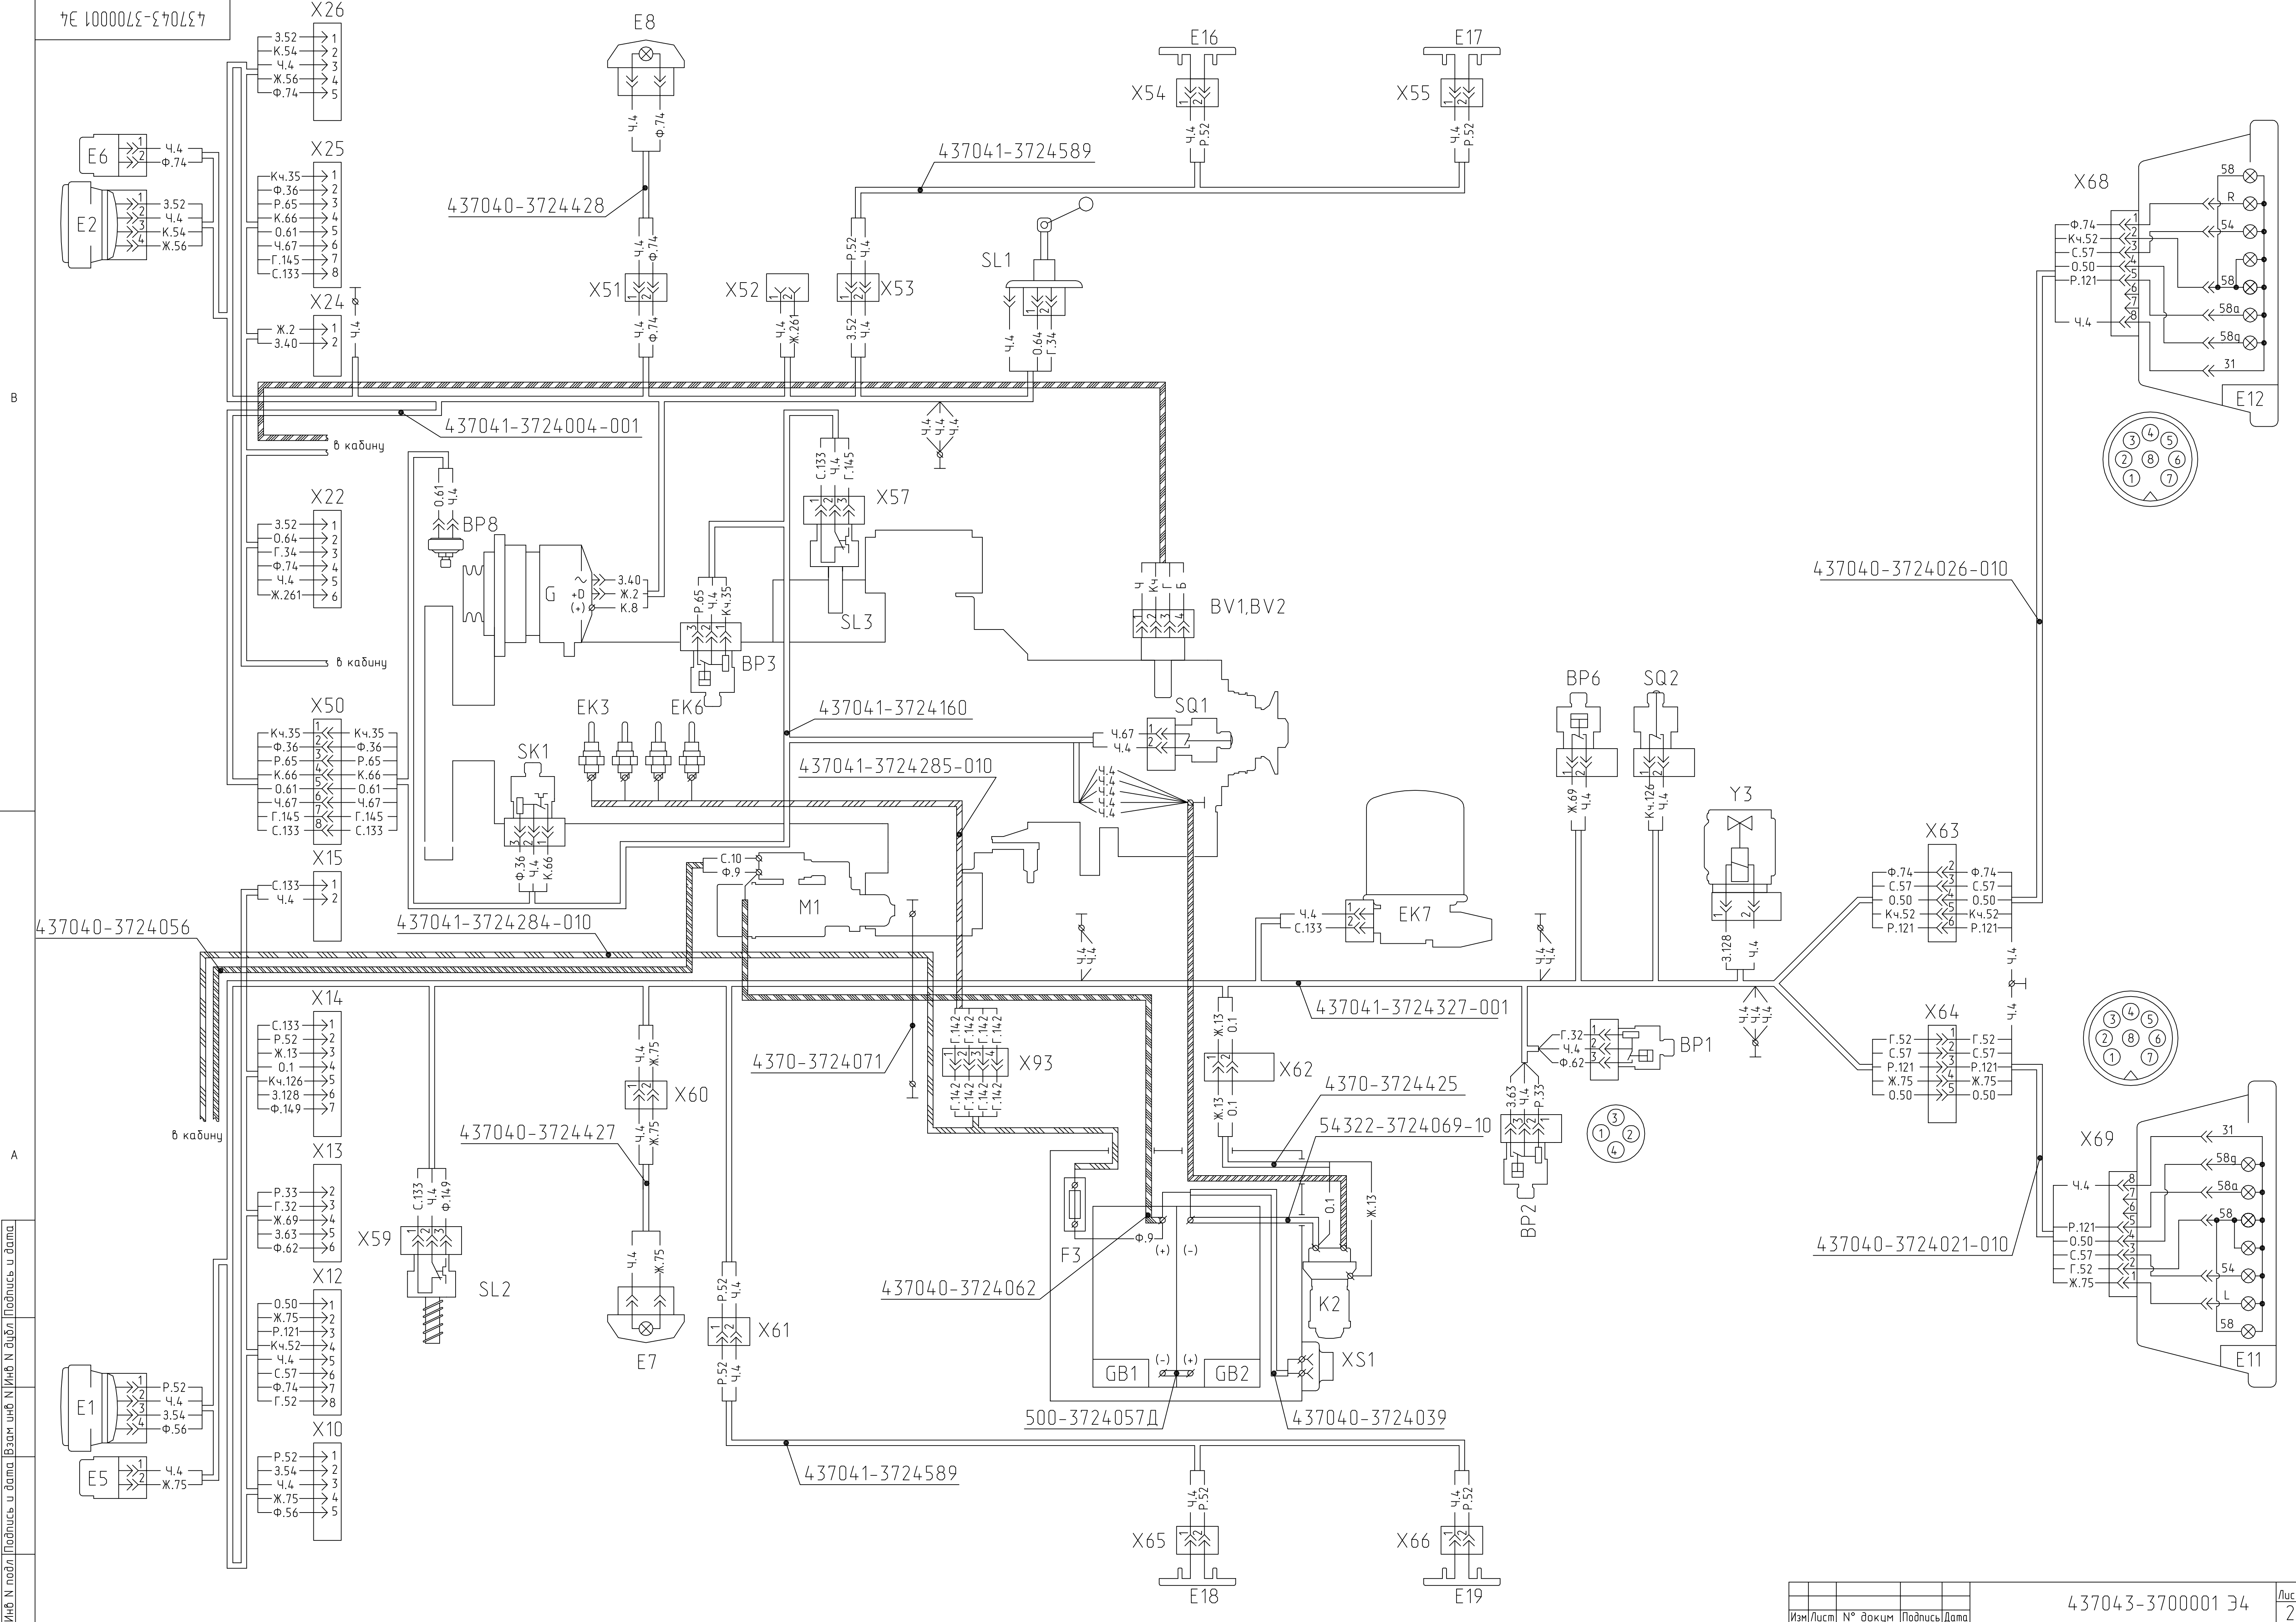

7E 10000L3-370L37

Инв. N подл. Подпись и дата. Взам. инв. N. Инв. N. дубл. Подпись и дата.