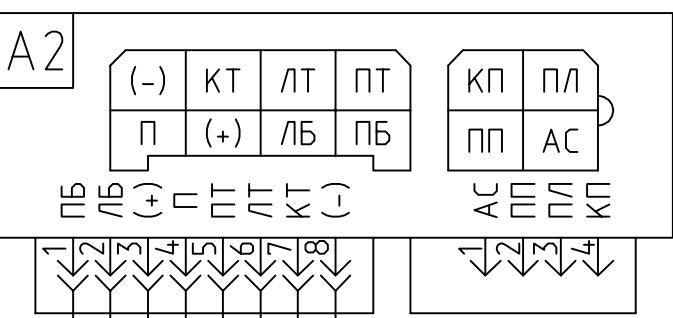

*АЛЬБОМ ЭЛЕКТРИЧЕСКИХ СХЕМ  
Авт. МАЗ-437043 с дв.ММЗ-ЕЗ*

*СОДЕРЖАНИЕ*

<i>Схема электрическая принципиальная ЭЗ</i>	<i>стр.2</i>
<i>Схема электрическая соединений Э4</i>	<i>стр.4</i>

*вер.1 (2014г.)*

Изм/Лист	№ докум	Подпись/Дата	Электродорудование	Лист	Масштаб
Разраб.			Схема электрическая принципиальная	1	
Провер.				2	
Науч. рук.					
Инж. рук.					
Умб.					

437043-3700001 3Э  
Лист 1 из 2  
МАЗ УГК  
Формат А1

Изм.	Лист	№ докум.	Полн.	Дата	Электророботизация	Лист	№	Масса	Масшт.
						1	3		
Схема электрическая соединений									
МАЗ УГК									

Шкала: 1:1. Подпись: И.И. Иванов. Дата: 15.10.2023.