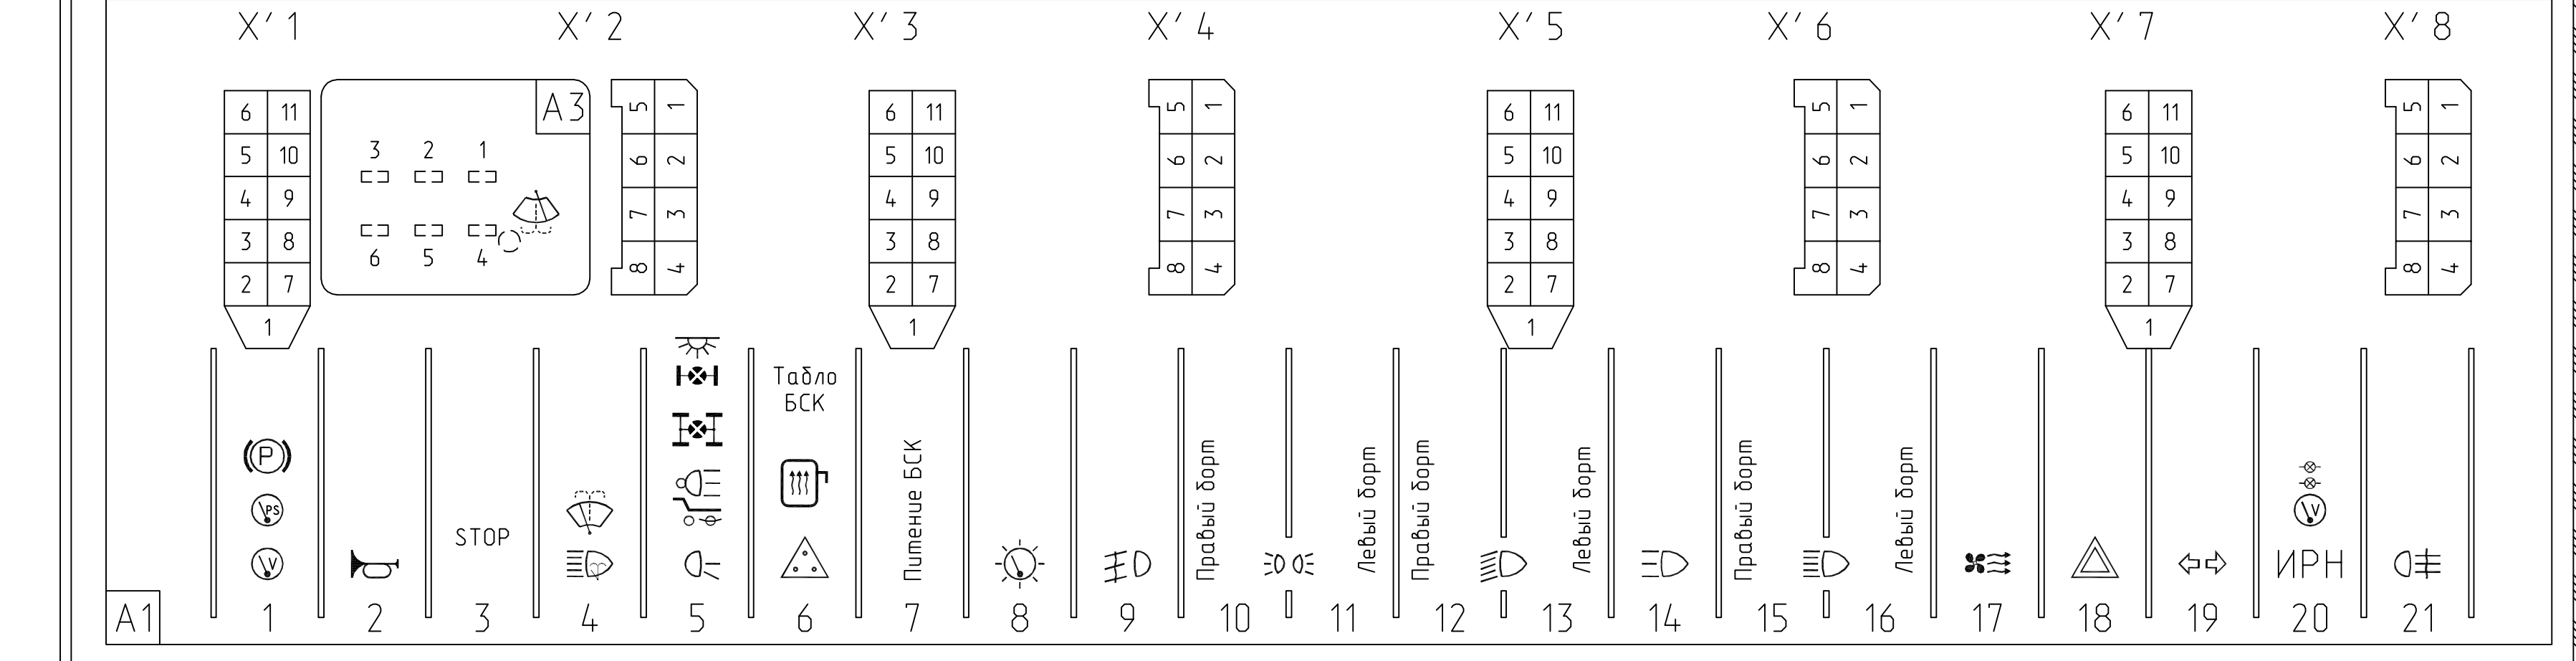

*АЛЬБОМ ЭЛЕКТРИЧЕСКИХ СХЕМ  
Авт. МАЗ-437043 с дв.ММЗ-ЕЗ*

*СОДЕРЖАНИЕ*

<i>Схема электрическая принципиальная ЭЗ</i>	<i>стр.2</i>
<i>Схема электрическая соединений Э4</i>	<i>стр.4</i>

*вер.1 (2014г.)*

Изм/Лист	№ докум	Подпись/Дата	Электродорудование	Лист	Масштаб
Разраб.			Схема электрическая принципиальная	1	
Провер.				2	
Науч. рук.					
Инж. рук.					
Умб.					

437043-3700001 3Э  
Лист 1 из 2  
МАЗ УГК  
Формат А1

Изм.	Лист	№ докум.	Полн.	Дата	Электророботизация	Лист	№	Масса	Масшт.
						1	3		
Схема электрическая соединений									
МАЗ УГК									

Шкала: 1:1. Подпись: И.И. Иванов. Дата: 15.10.2023.

7E 10000L3-370L37

Инв. N подл. Подпись и дата. Взам. инв. N. Инв. N. дубл. Подпись и дата.