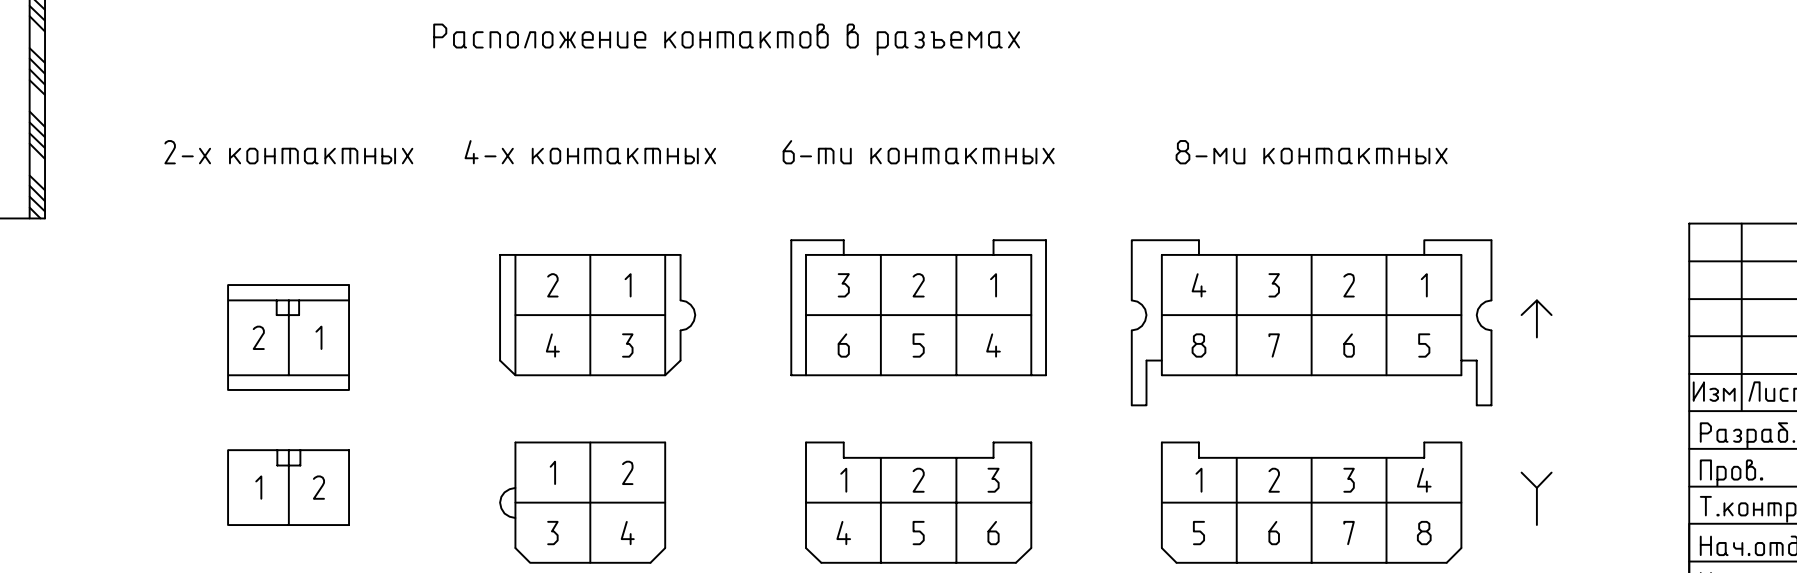

437043-3700001 3Э  
Лист 1 из 2  
МАЗ УГК  
Формат А1

Изм.	Лист	№ докум.	Полн.	Дата	Электророботизация	Лист	№	Масса	Масшт.
						1	3		
Схема электрическая соединений									
МАЗ УГК									

Шкала: 1:1. Подпись: И.И. Иванов. Дата: 15.10.2023.