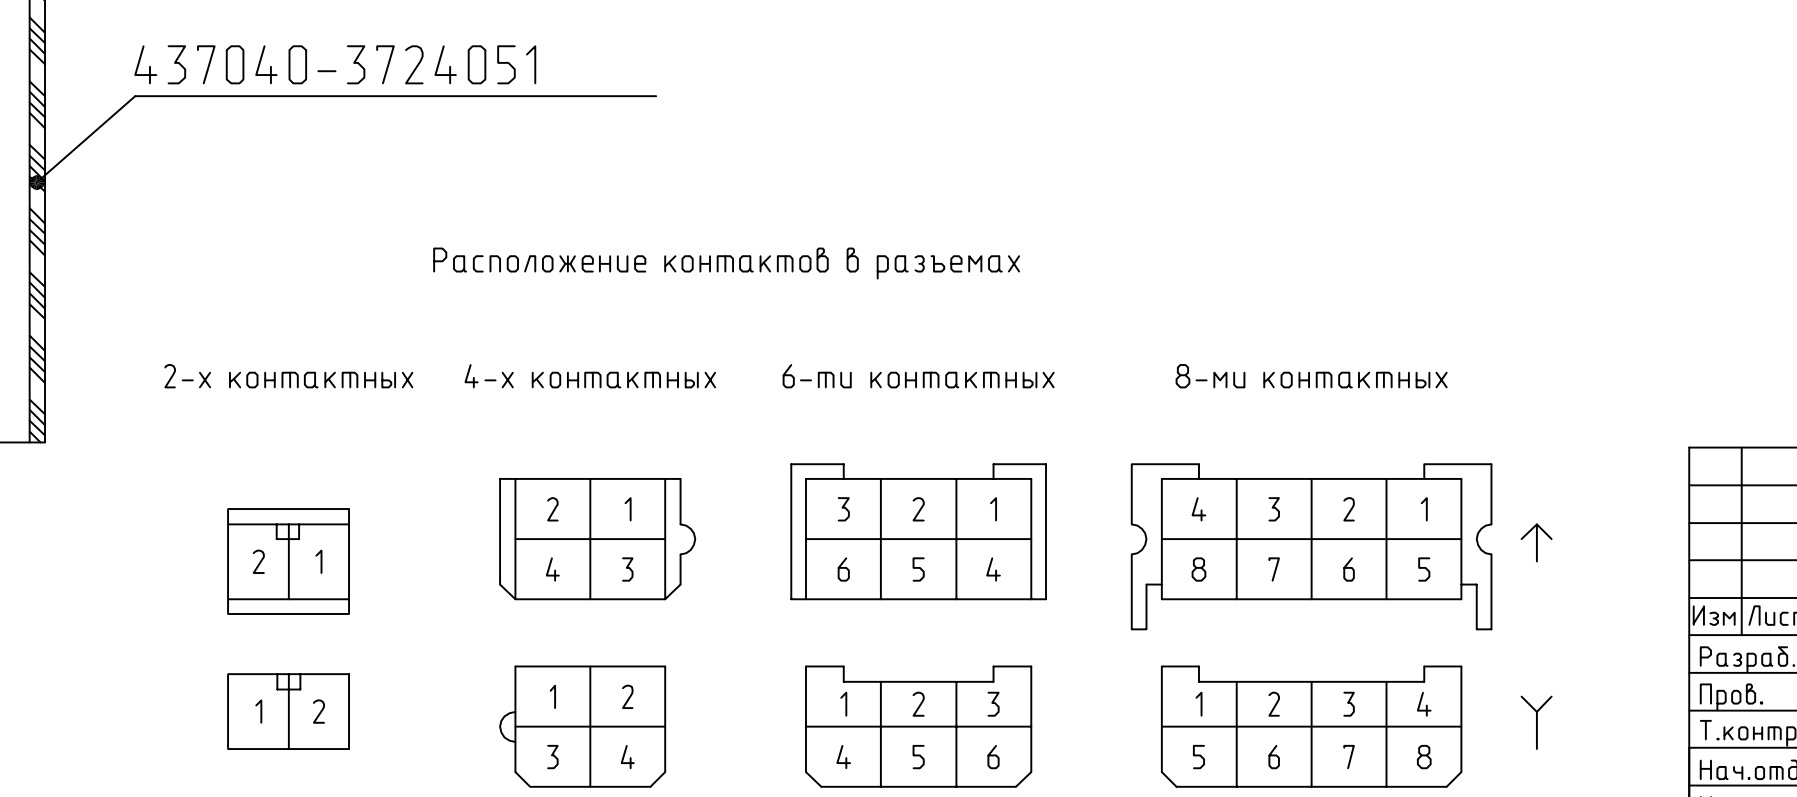

437043-3700001 3Э  
Лист 1 из 2  
МАЗ УГК  
Формат А1

Изм.	Лист	№ докум.	Полн.	Дата	Электророботизация	Лист	№	Масса	Масшт.
						1	3		
Схема электрическая соединений									
МАЗ УГК									

Шкала: 1:1. Подпись: И.И. Иванов. Дата: 15.10.2023.