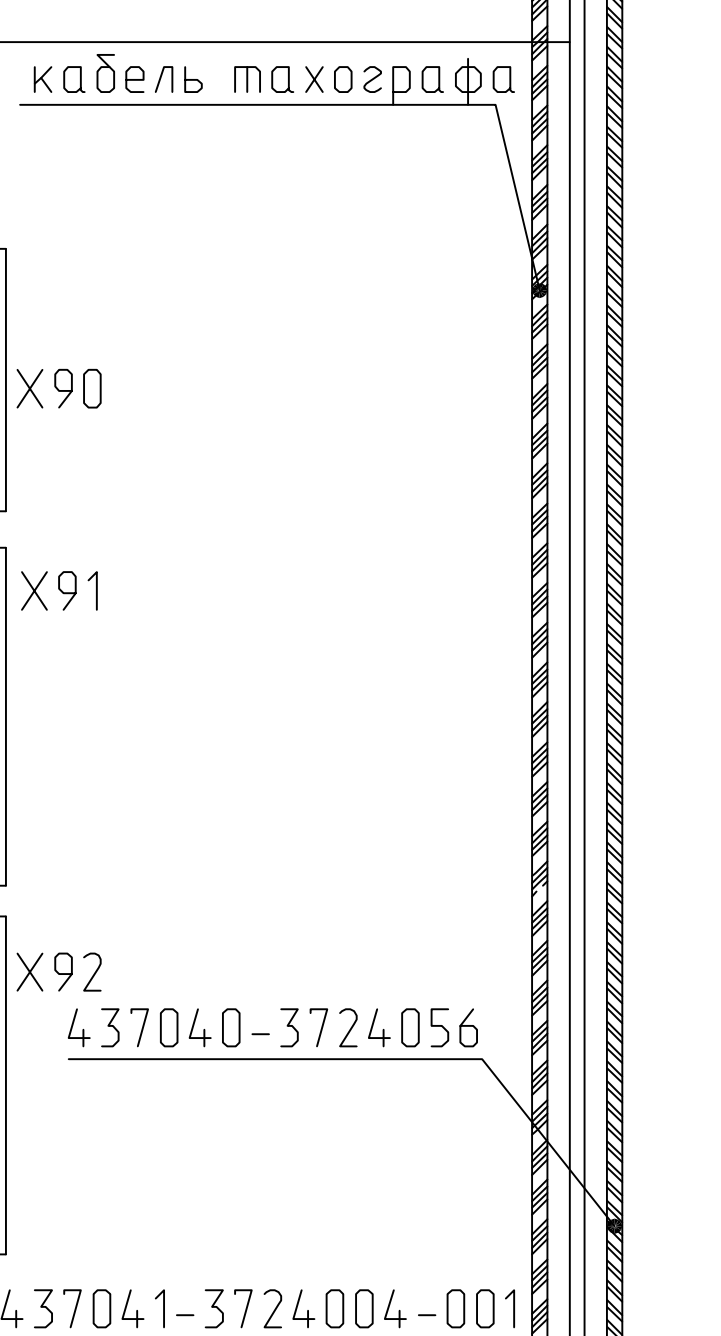

*АЛЬБОМ ЭЛЕКТРИЧЕСКИХ СХЕМ  
Авт. МАЗ-437043 с дв.ММЗ-ЕЗ*

*СОДЕРЖАНИЕ*

<i>Схема электрическая принципиальная ЭЗ</i>	<i>стр.2</i>
<i>Схема электрическая соединений Э4</i>	<i>стр.4</i>

*вер.1 (2014г.)*

Изм/Лист	№ докум	Подпись/Дата	Электродорудование	Лист	Масштаб
Разраб.			Схема электрическая принципиальная	1	
Провер.				2	
Науч. рук.					
Инж. рук.					
Умб.					

437043-3700001 3Э  
Лист 1 из 2  
МАЗ УГК  
Формат А1

Изм.	Лист	№ докум.	Полн.	Дата	Электророботизация	Лист	№	Масса	Масшт.
						1	3		
Схема электрическая соединений									
МАЗ УГК									

Шкала: 1:1. Подпись: И.И. Иванов. Дата: 15.10.2023.